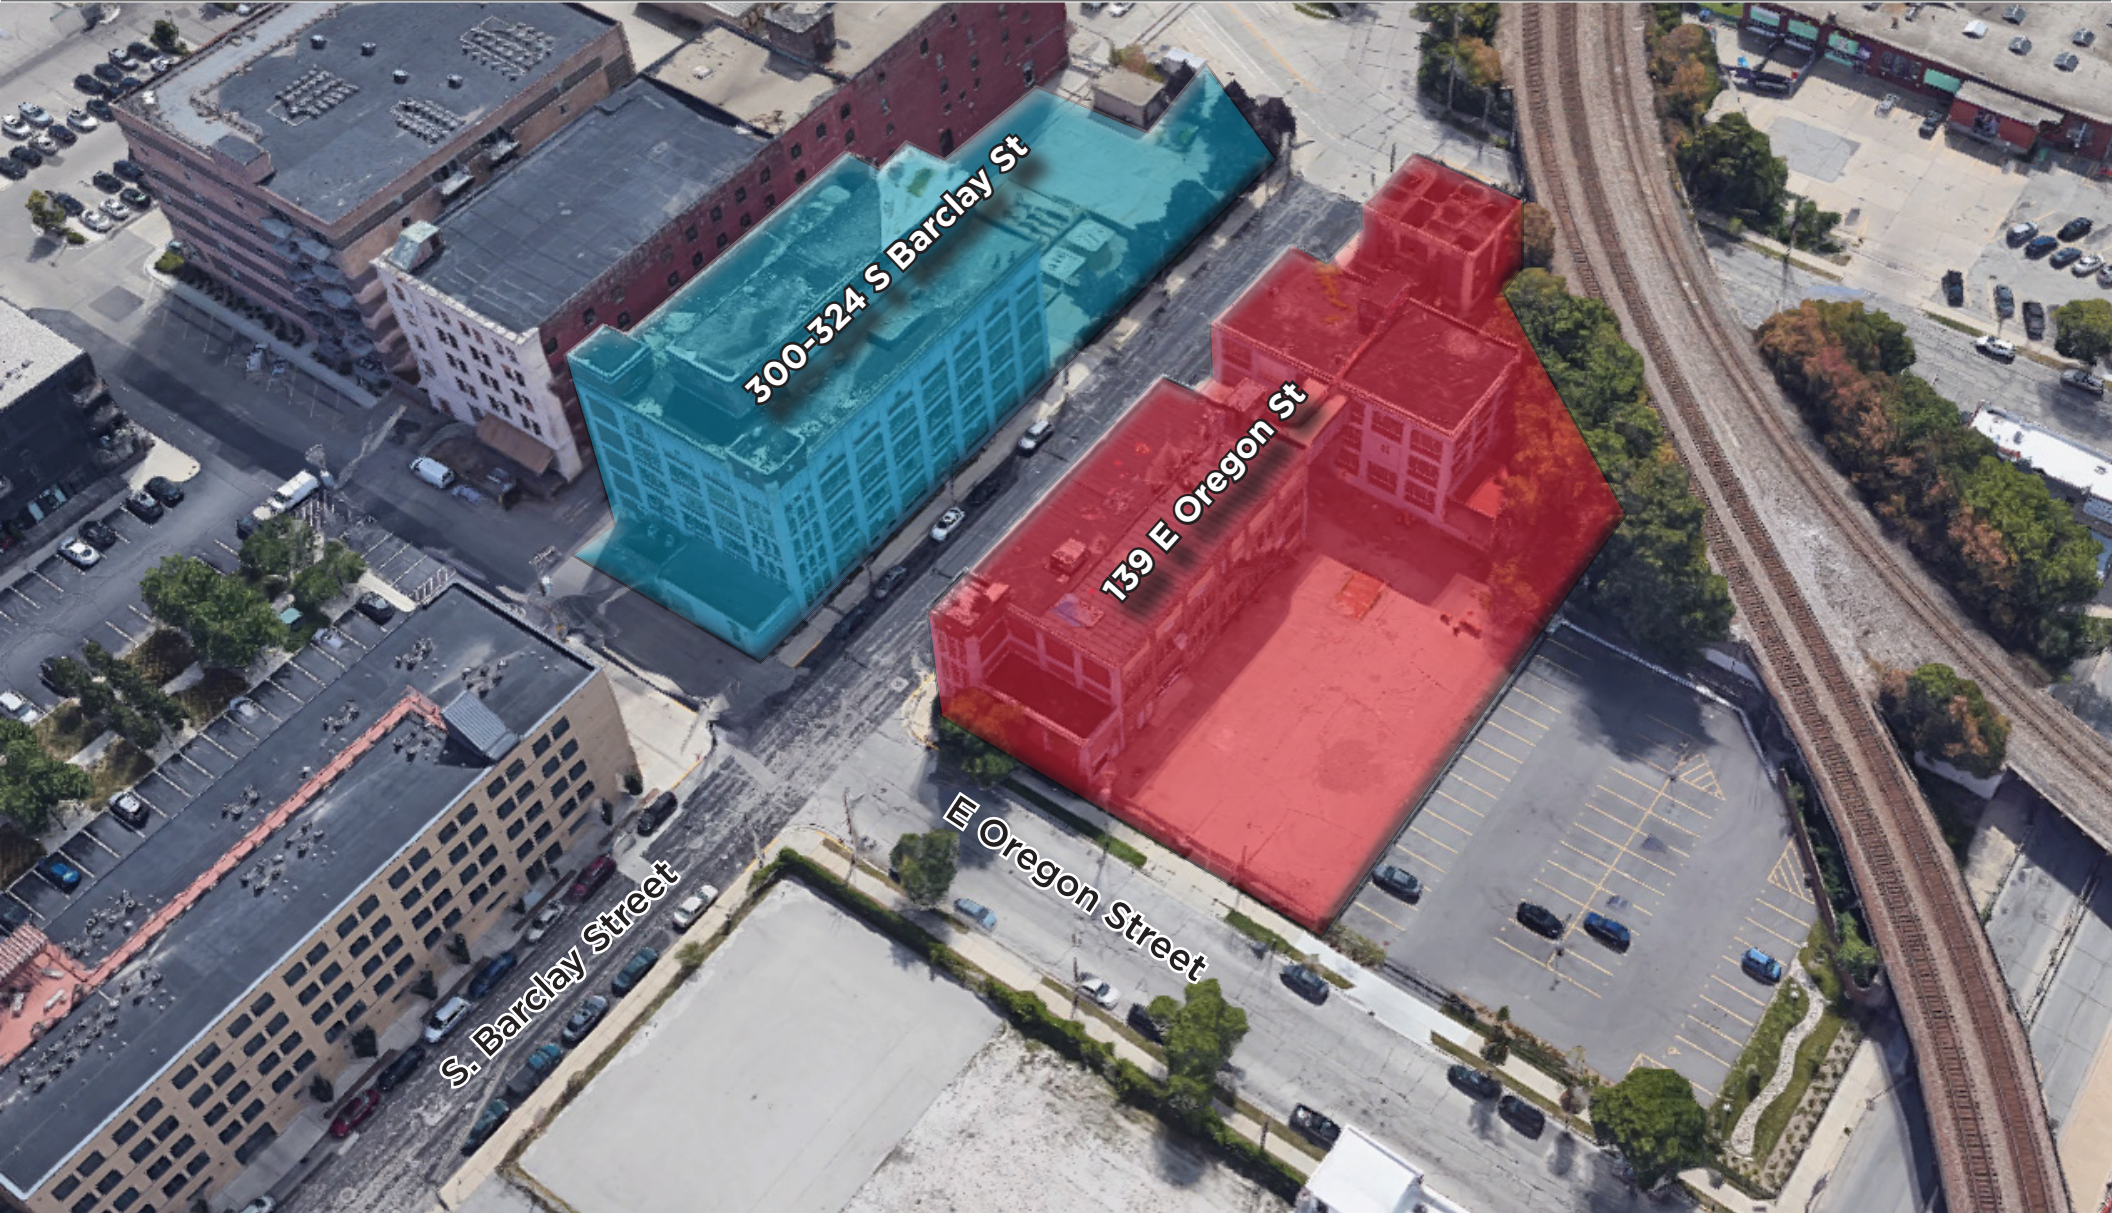

MIXED USE - REDEVELOPMENT

Kristian Sydow
Principal
414.617.8008
ksydow@boerke.com